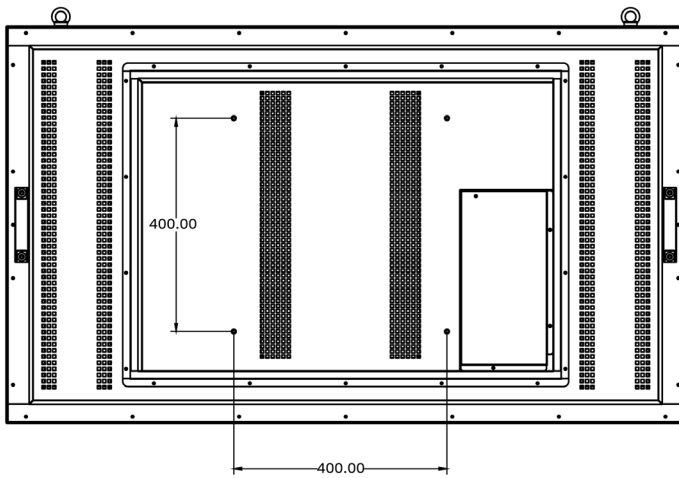

Wi-Fi	Наличие
Bluetooth	Наличие
ВСТРОЕННАЯ АКУСТИЧЕСКАЯ СИСТЕМА	
Мощность	Нет
ИНСТАЛЛЯЦИЯ	
Варианты инсталляции	Ландшафт/Портрет
ХАРАКТЕРИСТИКИ ЭНЕРГОПОТРЕБЛЕНИЯ	
Требования к питанию	170-240 В ~ 50/60 Гц
Типичная потребляемая мощность	108
Максимальная потребляемая мощность	252
Система защиты	Защита от повышенных напряжений, от повышенных токов, защита от утечек токов, молниезащита
ФИЗИЧЕСКИЕ ХАРАКТЕРИСТИКИ	
Габариты панели (Ш x В x Г), мм.	1274.6 x 745.6 x 118
Вес панели, кг	48.5
Габариты в упаковке (Ш x В x Г), мм.	1385 x 220 x 985
Вес в упаковке, кг	80
Материал корпуса / цвет	Металл / Чёрный
Ширина рамок (по периметру), мм. Л,П / В,Н	64.4 / 73,6
Размер отверстий крепления VESA (ШxВ), мм.	400 x 400 M6 8мм
Подвесная инсталляция Отверстия, с заглушками, для установки РЫМ болтов, в альбомной и портретной ориентации	Наличие
Антибликовое покрытие	Нет
Защитное стекло	Ламинированное закаленное стекло, суммарная толщина 4 мм, с защитой от УФ и ИК излучения
Защита от влаги и пыли	IP65
Система охлаждения	Воздушное охлаждение, вентиляторы промышленного класса, интеллектуальный контроль работы системы охлаждения и нагрева.
Ручки для транспортировки	Наличие
УСЛОВИЯ РАБОТЫ И ХРАНЕНИЯ	
Температура (рабочая)	-30°C ~ + 50°C
Температура (хранение)	-20°C ~ + 60°C
Влажность (рабочая)	10% - 80%
Влажность (хранение)	10% - 90%
Режим работы	24/7
КОМПЛЕКТАЦИЯ	
В комплект поставки входит:	<ul style="list-style-type: none"> ▪ x 1 Кабель питания ▪ x 2 Болт для подвесной инсталляции (РЫМ болт) ▪ x 1 Съёмная крышка, с уплотнителями, для доступа к разъёмам дисплея.
ОСНОВНЫЕ ОСОБЕННОСТИ	
ОСНОВНЫЕ ОСОБЕННОСТИ	<ul style="list-style-type: none"> ▪ Уличный всепогодный дисплей ▪ Защита от влаги и пыли ▪ Антивандальная защита ▪ Широкий диапазон рабочих температур ▪ Высокая яркость ▪ Управление по IP/RS232

СХЕМА ДИСПЛЕЯ (ВИД СВЕРХУ)

СХЕМА ДИСПЛЕЯ (ВИД СНИЗУ)

СХЕМА ДИСПЛЕЯ (ВИД СПЕРЕДИ)

СХЕМА ДИСПЛЕЯ (ВИД СЛЕВА)

СХЕМА ДИСПЛЕЯ (ВИД СЗАДИ)

СХЕМА ДИСПЛЕЯ (ВИД СПРАВА)